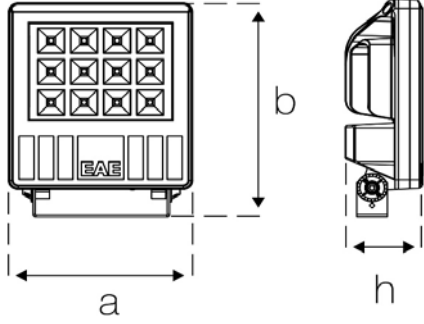

PROLIT COMPACT

105W Front and Area LED Lighting Luminaires

3114159 PRL 100Z 57CM00 60 LLL

Dimensions (mm)

	a	b	h
Standard	246	305	96

Weight (kg)

Standard	4,9
----------	-----

Angle Options